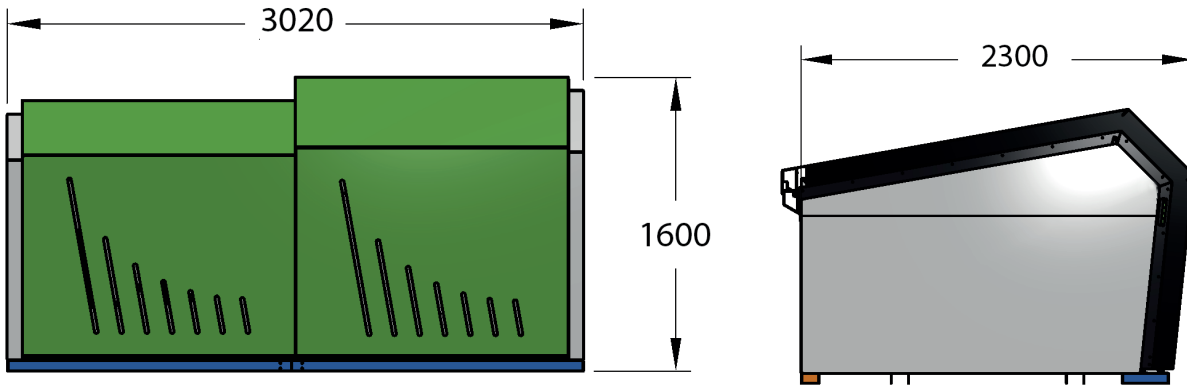

 ligible au programme Alveole+

ABRI MULTI.V

LA S CURIT  ABSOLUE

SP CIFICIT S

6 places

Dimensions

L.3000 mm x H.1600mm
x P.2300 mm

Structure autoportante