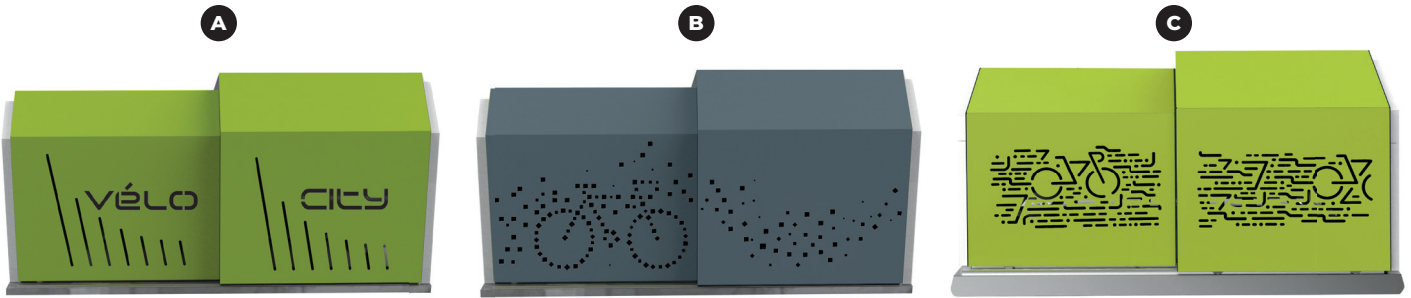

ABRI MULTI.V

LA SÉCURITÉ ABSOLUE

3 choix de découpes laser standards

3 espaces de communication

Personnalisez à votre convenance votre mobilier urbain avec les 3 espaces de communication disponibles.