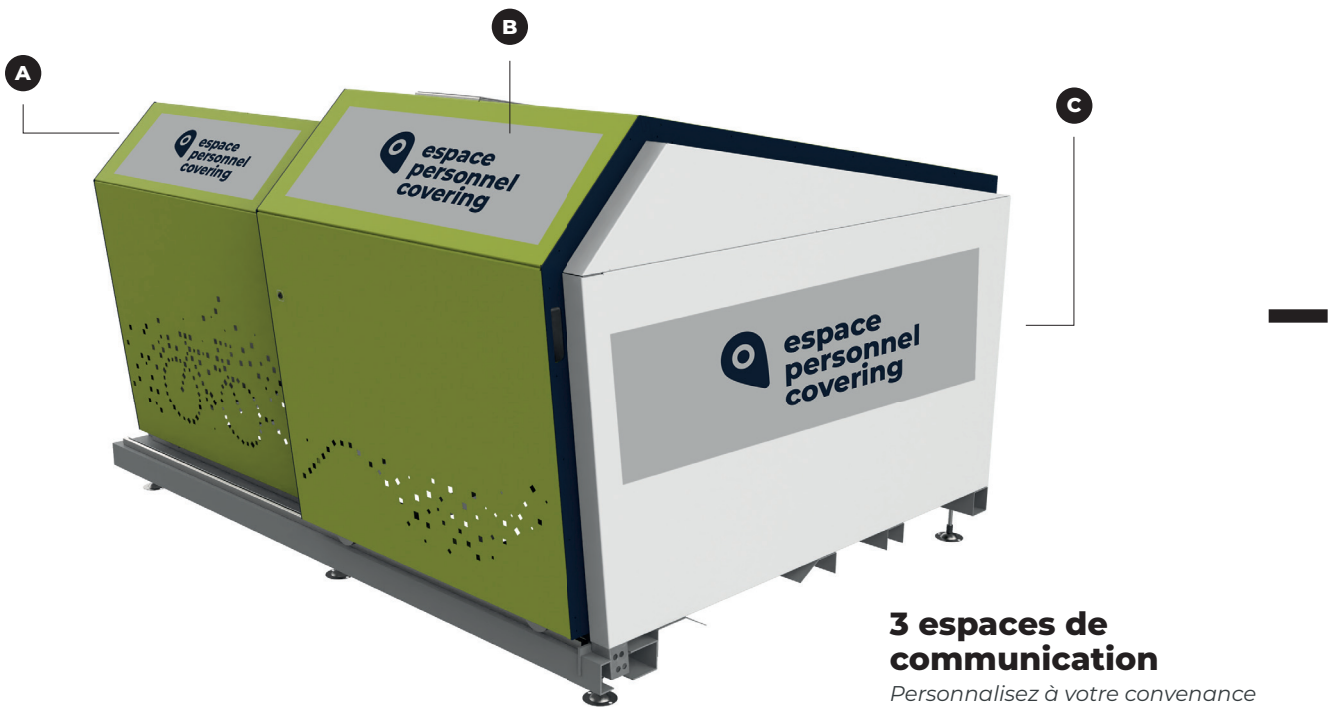

ABRI MULTI.V

LA S CURIT  ABSOLUE

L'ABRI V LOS MULTI.V OFFRE
6 PLACES S CURIS ES AVEC
UN FAIBLE ENCOMBREMENT.

+ LES PLUS

Compact

6 places s curis es dans un espace r duit

Ergonomique

Portes coulissantes avec acc s facile

 ligible au programme Alveole+

ABRI MULTI.V

LA S CURIT  ABSOLUE

SP CIFICIT S

6 places

Dimensions

L.3000 mm x H.1600mm
x P.2300 mm

Structure autoportante

Syst me anti-d gondage
des portes

Pieds r glables

S curisation fixation 3 points

Casier VAE ferm e avec cadenas, pour recharger batterie (*libert  d'y laisser des affaires apersonnelles*)

Anti-vandalisme

RAL au choix

 ligible au
programme
Alveol +

ABRI MULTI.V

LA SÉCURITÉ ABSOLUE

3 choix de découpes laser standards

3 espaces de communication

Personnalisez à votre convenance votre mobilier urbain avec les 3 espaces de communication disponibles.