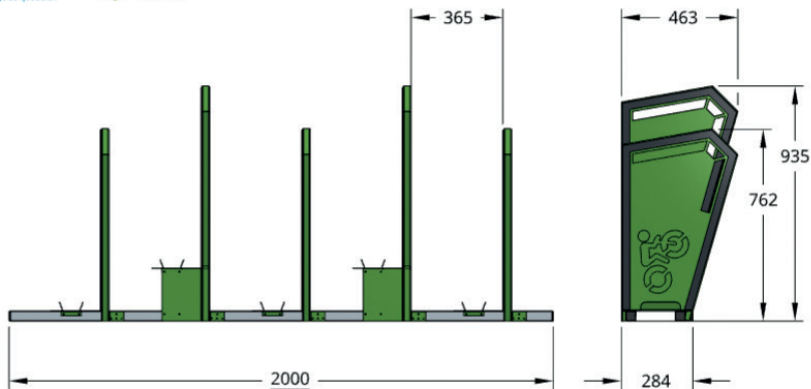

RACK **KOMPAK**

ERGONOMIQUE ET COMPACT

+ LES PLUS

Compact

Permet de sécuriser 5 vélos dans un faible encombrement

Pratique

Adapté à tout type de vélo

Ergonomique

Accès facile (*double hauteur*)

Sécurisé

Accroche 3 points (*Arceau - roue avant - cadre*)

Personnalisable

RAL au choix

CARACTÉRISTIQUES

Anti-vandalisme

RAL au choix

alvéole+
Plus de places
pour le vélo, partout !

éligible au
programme
Alvéole+

SPÉCIFICITÉS