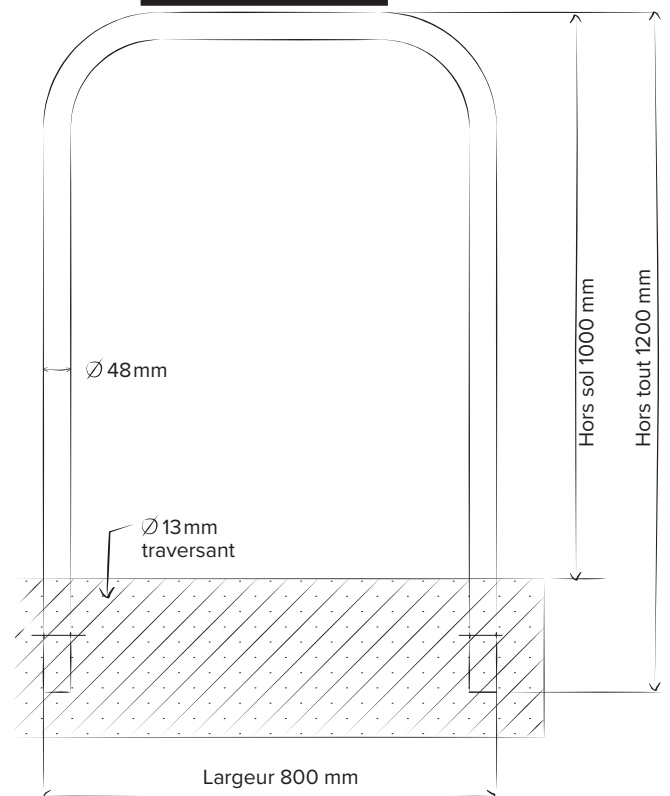

SPECIFICATIONS

  sceller