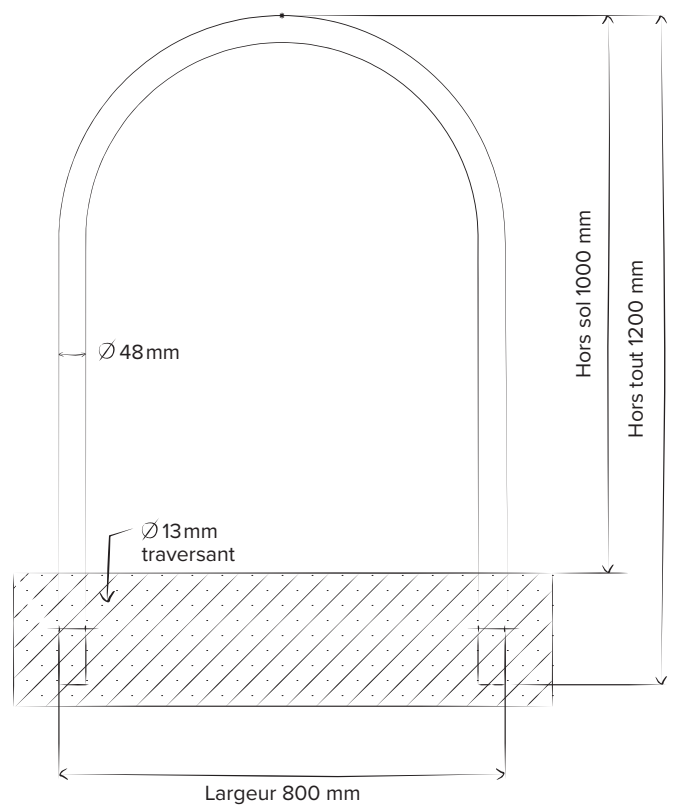

## CARACT RISTIQUES

**Fixations**  
  sceller ou  
sur platine

**Mati res**  
Galvanis  brut ou  
thermolaqu   
inox 304 et 316 L

**Diam tre**  
48 mm

**Hauteur hors sol** 1000 mm  
**Hauteur hors tout** 1200 mm

## SPECIFICATIONS